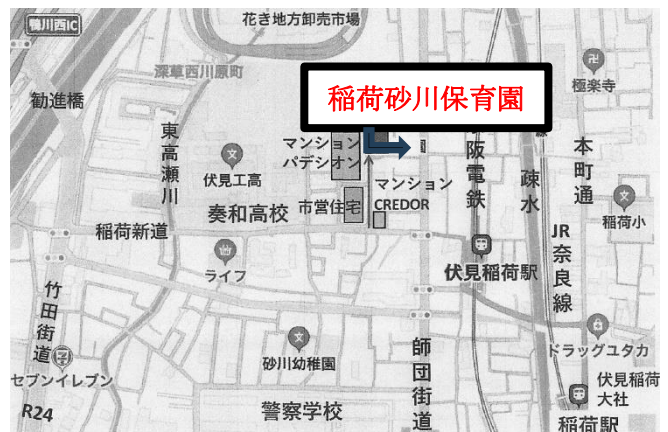

費用：無料

共催：砂川女性会・砂川学区主任児童委員・稲荷の家ほっこり・うずらの里児童館・稲荷こども園・稲荷砂川保育園

★7月1日(土)から予約開始です。稲荷砂川保育園へお申し込みください。

社会福祉法人稲荷保育園

稲荷砂川保育園

〒612-0008

京都市伏見区深草六反田町4-7

TEL 075-748-8733

FAX 075-748-8747

★あいいい通信は稲荷砂川保育園のホームページ

<https://inasunahoikuen.jp/>の「地域子育て支援」のページにも掲載されています

お電話でご予約ください!

2024年7月の予定

稲荷砂川保育園

TEL 748-8733

月	火	水	木	金
1 あいあいひろば 10:00~11:00	2 あいあいひろば お休み	3 あいあいひろば 10:00~11:00	4 あいあいひろば 10:00~11:00	5 あいあいひろば お休み
8 あいあいひろば 10:00~11:00	9 あいあいひろば お休み	10 あいあいひろば 10:00~11:00	11 あいあいひろば 10:00~11:00	12 あいあいひろば お休み あっとほーむ砂川 詳しくは表紙をご覧ください。
15 海の日	16 あいあいひろば 10:00~11:00	17 あいあいひろば 10:00~11:00	18 あいあいひろば お休み	19 あいあいひろば 10:00~11:00
22 あいあいひろば 10:00~11:00	23 あいあいひろば 10:00~11:00	24 あいあいひろば 10:00~11:00	25 あいあいひろば 10:00~11:00	26 あいあいひろば 10:00~11:00
29 あいあいひろば 10:00~11:00	30 あいあいひろば 10:00~11:00	31 あいあいひろば 10:00~11:00		