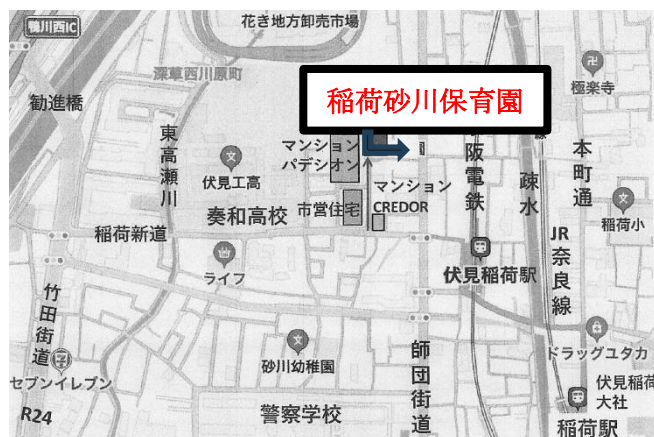

「あいあいひろば」はゆったりと穏やかに過ごしていただけるように、**1日3組**としています。おもちゃ類も消毒などをして清潔に心がけていますので安心してお越しください。遊びに来られる際は**お電話でご予約**をお願いします。

あっとほーむ砂川

～節分の鬼のお面作り～

日時：1月12日(金) 10:30～11:30

場所：稲荷砂川保育園 2階ホール

対象：未就園児の親子 8組

費用：無料

共催：砂川学区主任児童委員・稲荷の家ほっこり・うずらの里児童館・稲荷こども園・稲荷砂川保育園

★1月4日(木)から予約開始です。稲荷砂川保育園へお申し込みください。

社会福祉法人稲荷保育園

稲荷砂川保育園

〒612-0008

京都市伏見区深草六反田町4-7

TEL 075-748-8733

FAX 075-748-8747

★あいあい通信は稲荷砂川保育園のホームページ